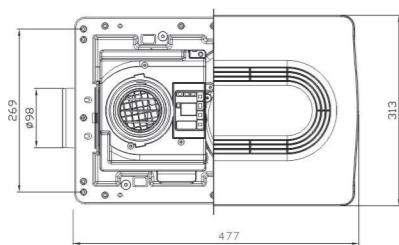

Размер решетки: 477×313мм

Установочный размер: 402×254mm(+2mm)

Беспроводной ПДУ

Кнопка	Функция
	Включение и выключение питания
	Вентиляция (одно нажатие - сильный режим / два - слабый режим)
	Подогрев воздуха (одно нажатие - сильный режим / два - слабый режим)
	Сушка волос и тела (одно нажатие - сильный режим / два - слабый режим)
	Осушение воздуха (одно нажатие для сильного режима)
	Press once for cool air and twice for warm air
	Таймер (одно нажатие - 30мин, два - 1час, три нажатия - 2часа / максимум 2 часа)
	Показать (скрыть) замену фильтра. Нажмите кнопки одновременно.