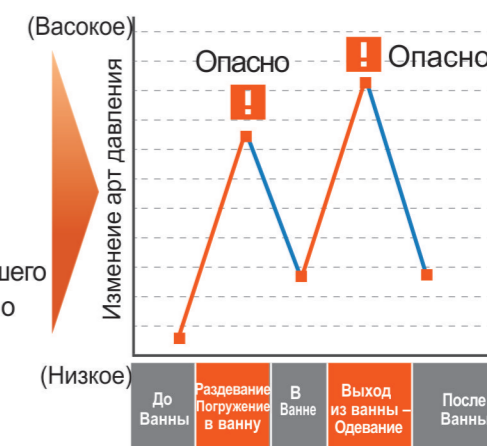

(С функцией циркуляции воздуха)

Вытяжной Вентилятор

Подогрев Воздуха

Осушение Воздуха

Сушка волос и тела

Анионная стерилизация Воздуха

Почему в ванной комнате должно быть тепло?

Перепады температур при принятии ванны / изменения артериального давления

Артериальное давление резко возрастает при погружении в ванну и резко снижается при выходе из ванны вызывая повреждения кровеносных сосудов. Людям старшего возраста и маленьким детям нужно быть особенно внимательным к резким перепадам температуры.