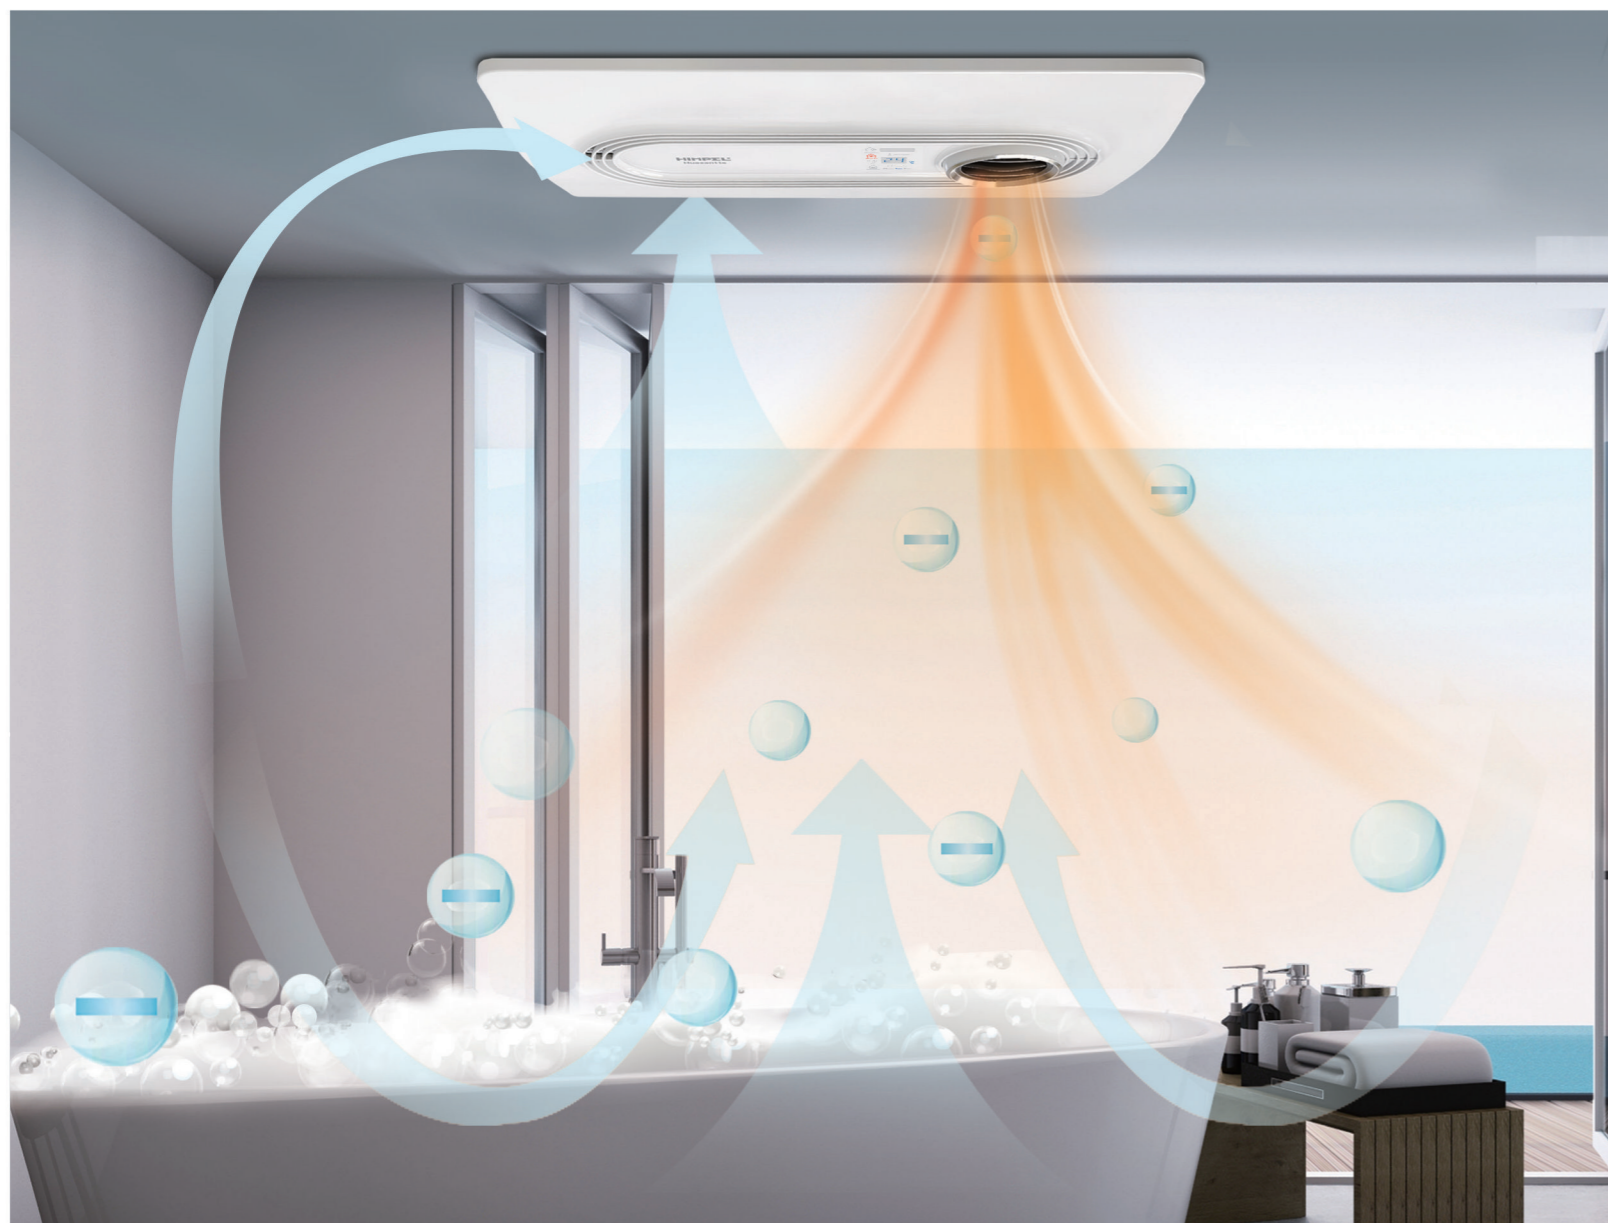

HIMPEL

Многофункциональный вытяжной
Вентилятор для ванной комнаты

Вытяжной
Вентилятор

Подогрев
Воздуха

Осушение
Воздуха

Сушка волос
и тела

Анионная стерилизация
Воздуха

Мульти функциональный вентилятор для ванной

(С функцией циркуляции воздуха)

Вытяжной Вентилятор

Подогрев Воздуха

Осушение Воздуха

Сушка волос и тела

Анионная стерилизация Воздуха

Почему в ванной комнате должно быть тепло?

Перепады температур при принятии ванны / изменения артериального давления

Артериальное давление резко возрастает при погружении в ванну и резко снижается при выходе из ванны вызывая повреждения кровеносных сосудов. Людям старшего возраста и маленьким детям нужно быть особенно внимательным к резким перепадам температуры.

Рекомендации

Студенты и работники офисов!

Автоматический таймер функции сушки волос и тела сокращает время утренних гигиенических процедур.

Помогает домохозяйкам избавиться от плесени, бактерий и неприятных запахов!