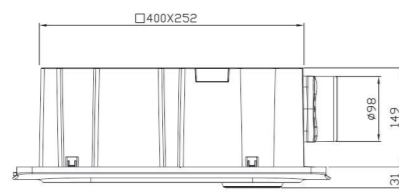

Размер решетки: 477×313мм

Установочный размер: 402×254mm(+2mm)

Беспроводной ПДУ

Кнопка	Функция
	Включение и выключение питания
	Вентиляция (одно нажатие - сильный режим / два - слабый режим)
	Подогрев воздуха (одно нажатие - сильный режим / два - слабый режим)
	Сушка волос и тела (одно нажатие - сильный режим / два - слабый режим)
	Осушение воздуха (одно нажатие для сильного режима)
	Press once for cool air and twice for warm air
	Таймер (одно нажатие - 30мин, два - 1час, три нажатия - 2часа / максимум 2 часа)
	Показать (скрыть) замену фильтра. Нажмите кнопки одновременно.