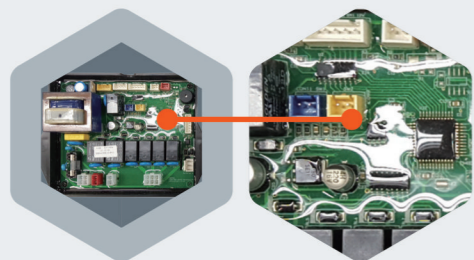

Особенности

Дополнительная защита: литое уретановое покрытие печатной платы!

Литое уретановое покрытие печатной платы