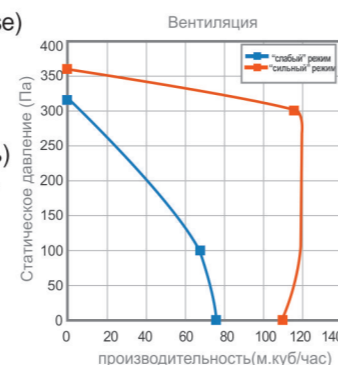

- Тройная система защиты (Биметаллический предохранитель, Термодатчик, Термопредохранитель)
- Обратный клапан высокой плотности
- Контроль силы потока воздуха
- Предфильтр
- РТС нагреватель

Модель	Режим	Теплый воздух	Осушение воздуха	Вентиляция	Сушка волос и тела
FHD-P150S		o	o	o	o
Произв-ность (м.куб/час)	Сильно	70	80	120	150
	Слабо	90		80	100
Потребляемая Мощность (Вт)	Сильно	1,300	650 (гор) / 20 (хол)	13	1,500(гор) / 50(хол)
	Слабо	1,200		10	1,300(гор) / 20(хол)
Уровень шума (дБ)	Сильно	45	50	43	58
	Слабо	38		35	45
Статическое Давление (Pa)	Сильно	-	130	360	-
	Слабо	-		320	-
Габаритные размеры	477(Ш) X 313(Д) X 180(В)mm				
Установочный диаметр	Вытяжной: Ø100				
Вес	6Кг				