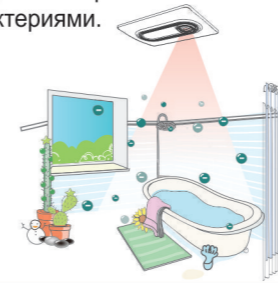

Мощная система вентиляции удаляет пыль и запахи из ванной комнаты

Подогрев Воздуха

Снижает риск для здоровья из-за резких перепадов температуры и давления.

Осушение Снижение влажности

Осушает воздух после душа, позволяя быстрее сушить белье

Сушка волос и тела

Сохраняет блеск волос, увлажняя их плазма-анионами

Анионная Стерилизация

Анионные частицы очищают воздух борясь с образованием плесени и бактериями.

Контроль постоянного объема воздуха / Высоко эффективный БДПТ мотор (BLDCMotor)