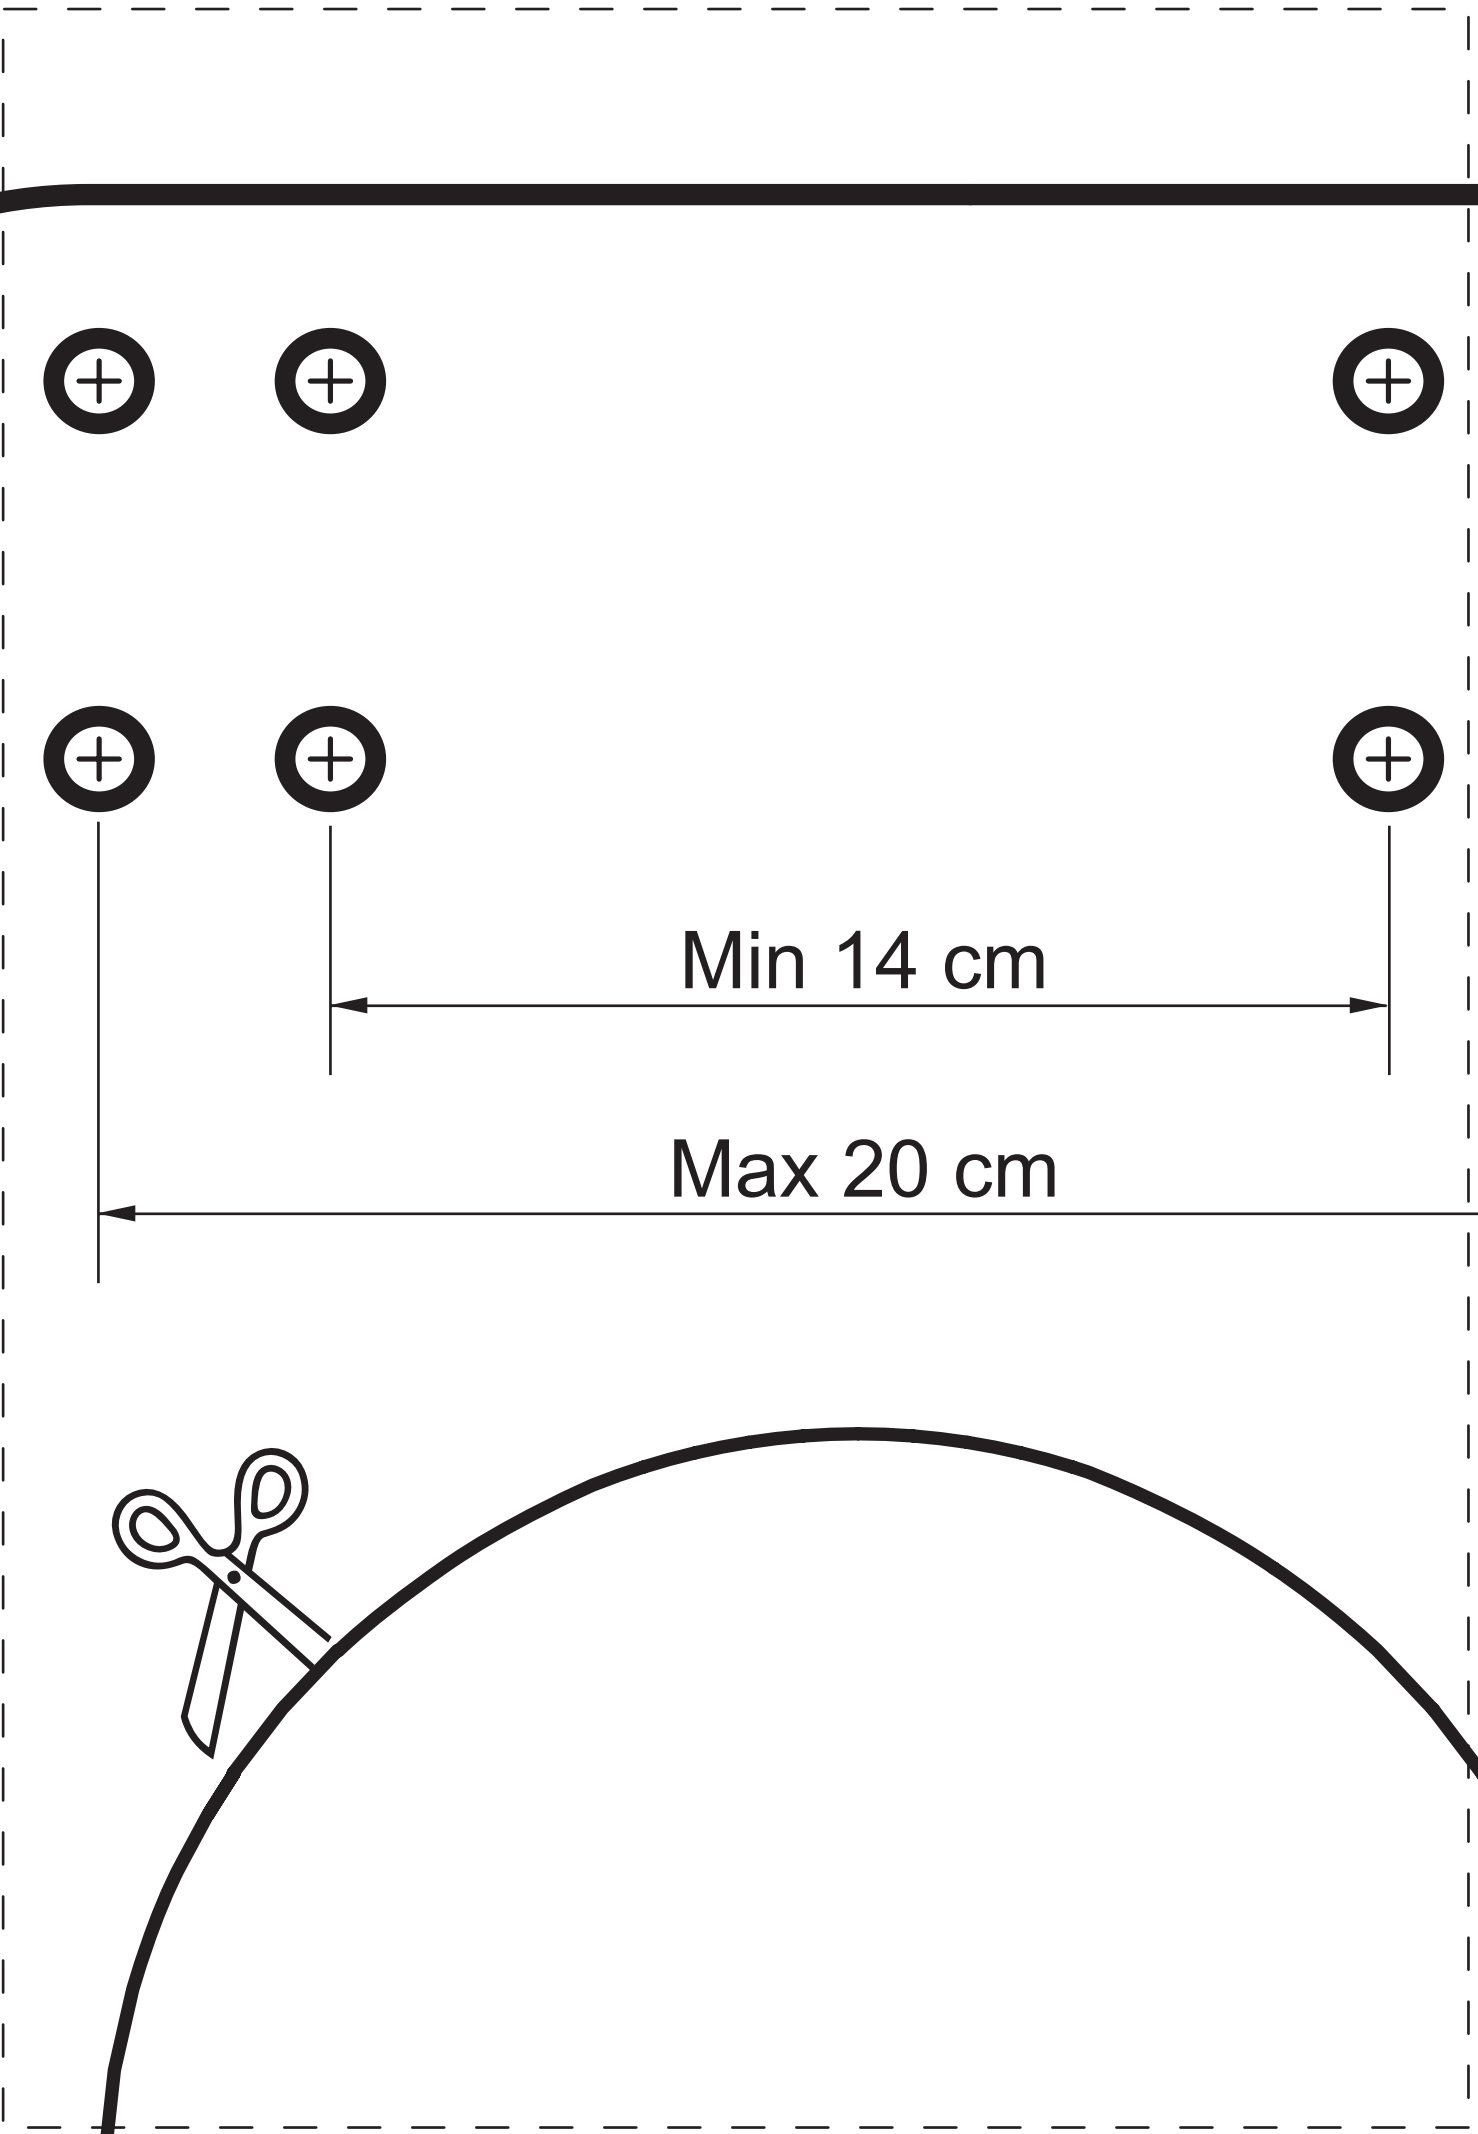

SensPa

Min 14 cm

Max 20 cm

**Elongated**

WL, CL, RL, M400  
[www.senspa.ru](http://www.senspa.ru)